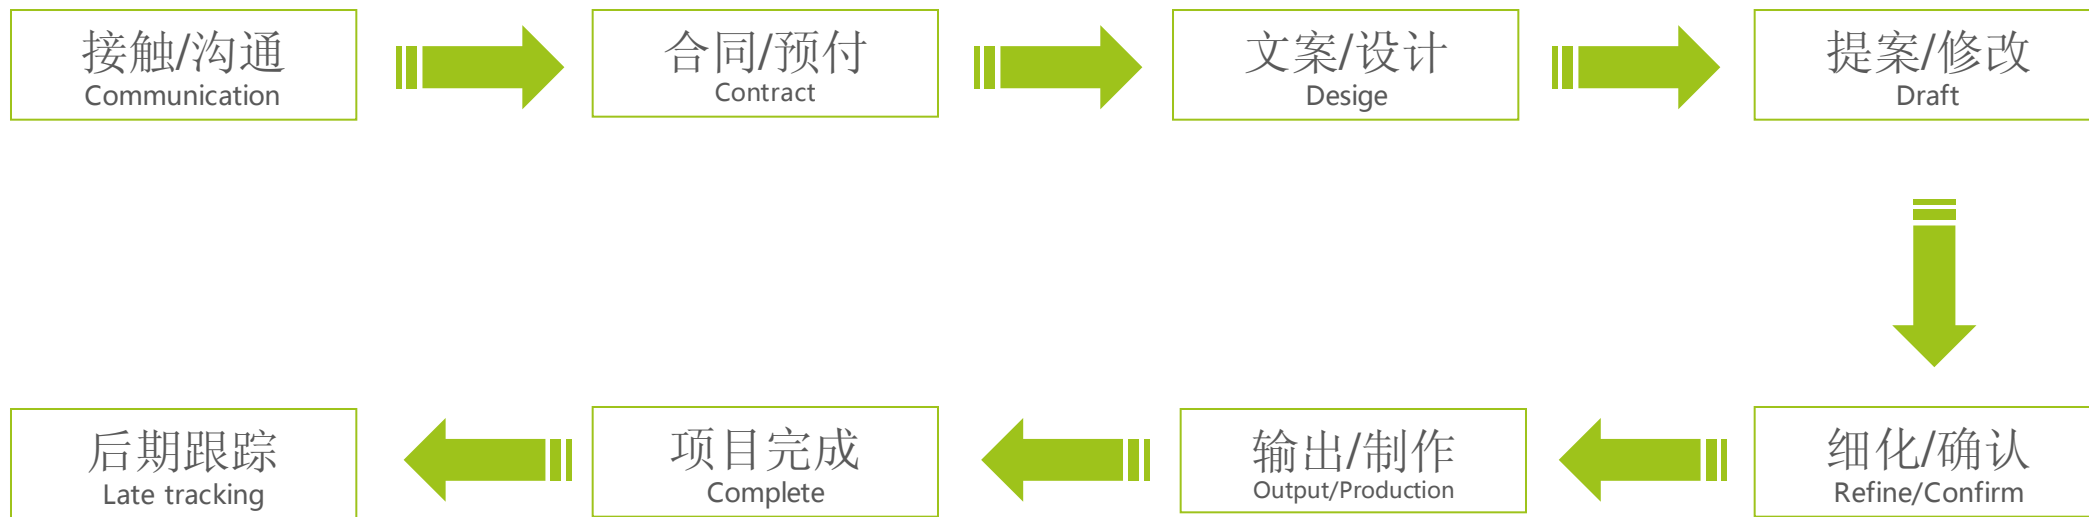

PROJECT PROCESS

項目流程