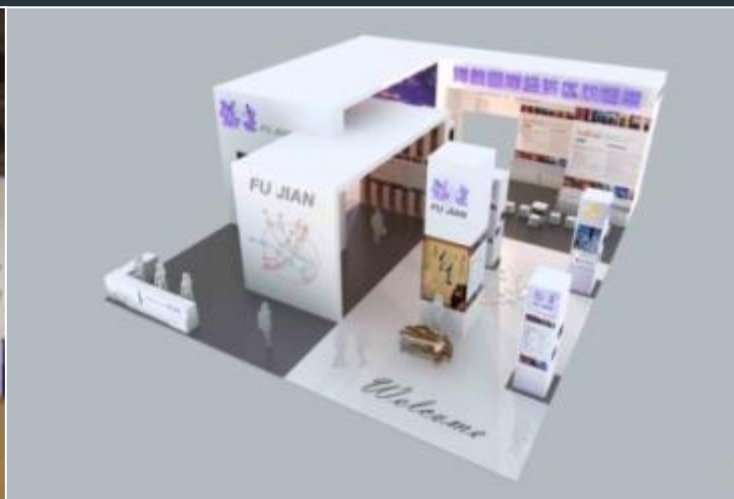

澳门MIF展

Time : 2009-10

Location : 中国·澳门

Executor : 拓源公关传媒