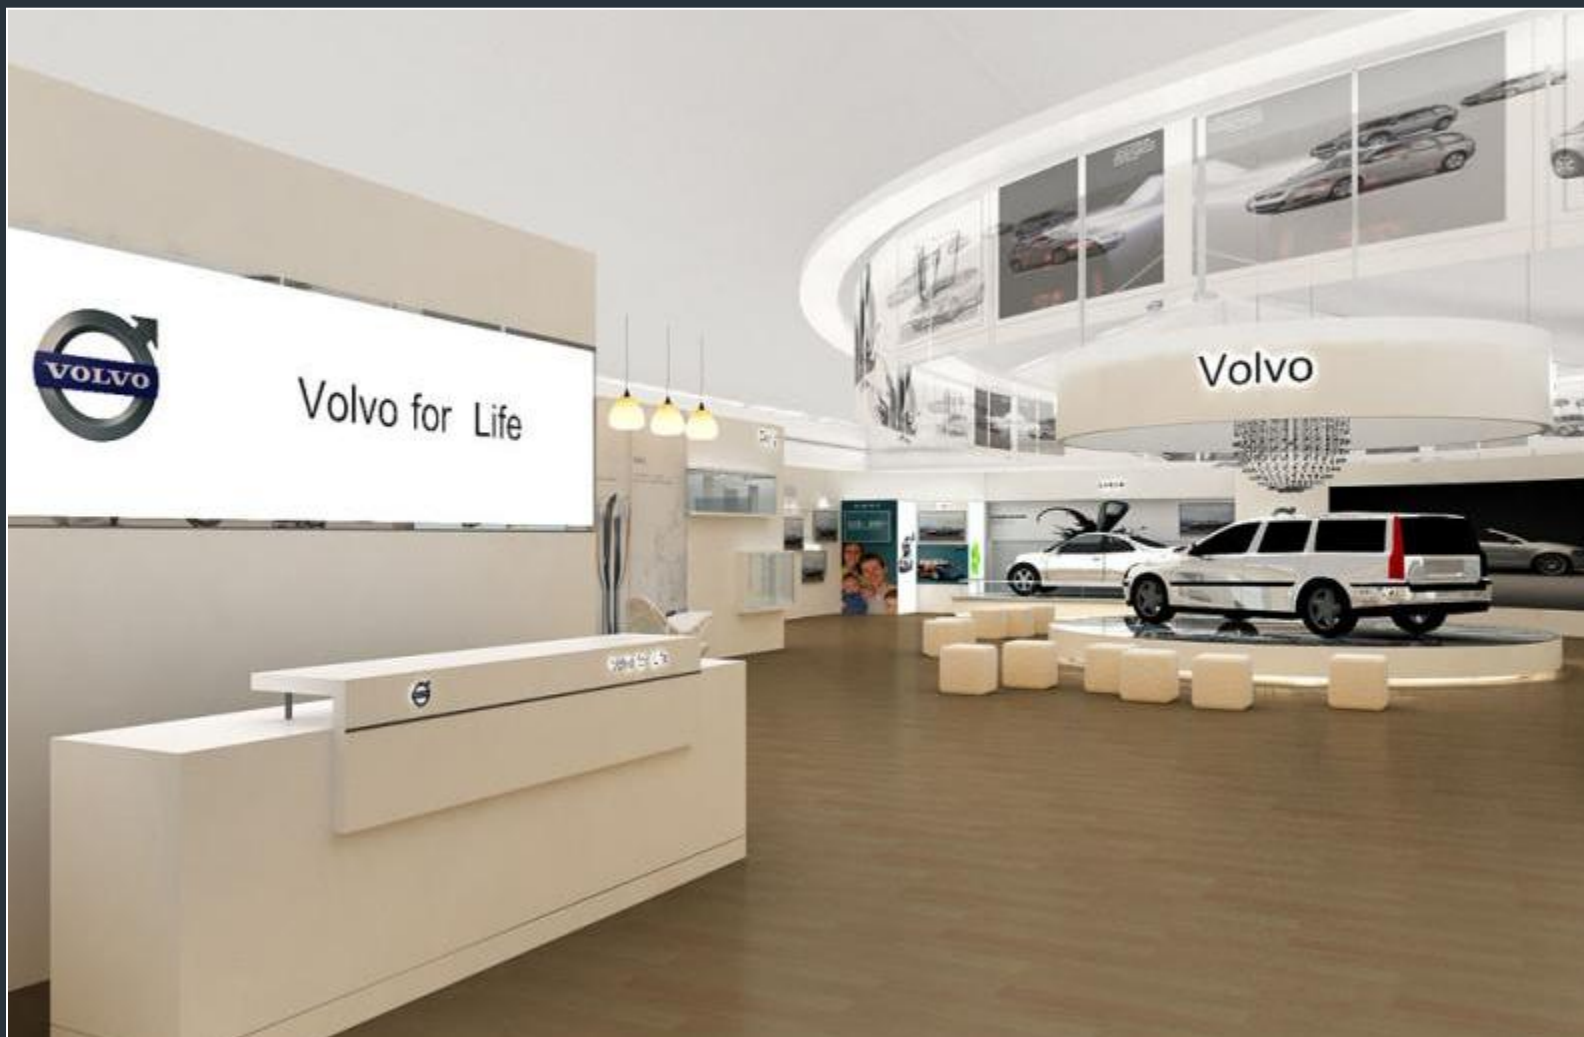

VOLVO新品2010上市发布会(巡回展)

Time:2010-03

Location:中国·广东

Executor : 拓源公关传媒