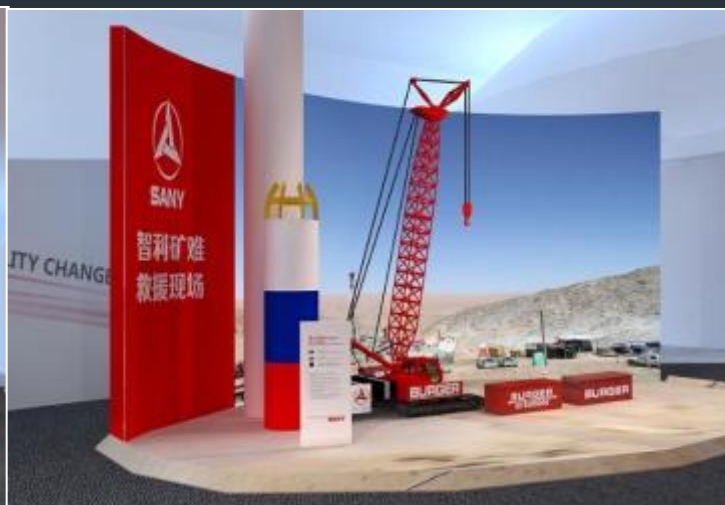

三一博物馆展厅

Time: 2013.3

Executor: 拓源公关传媒

Add.: 中国.长沙

Area: 3600 平方