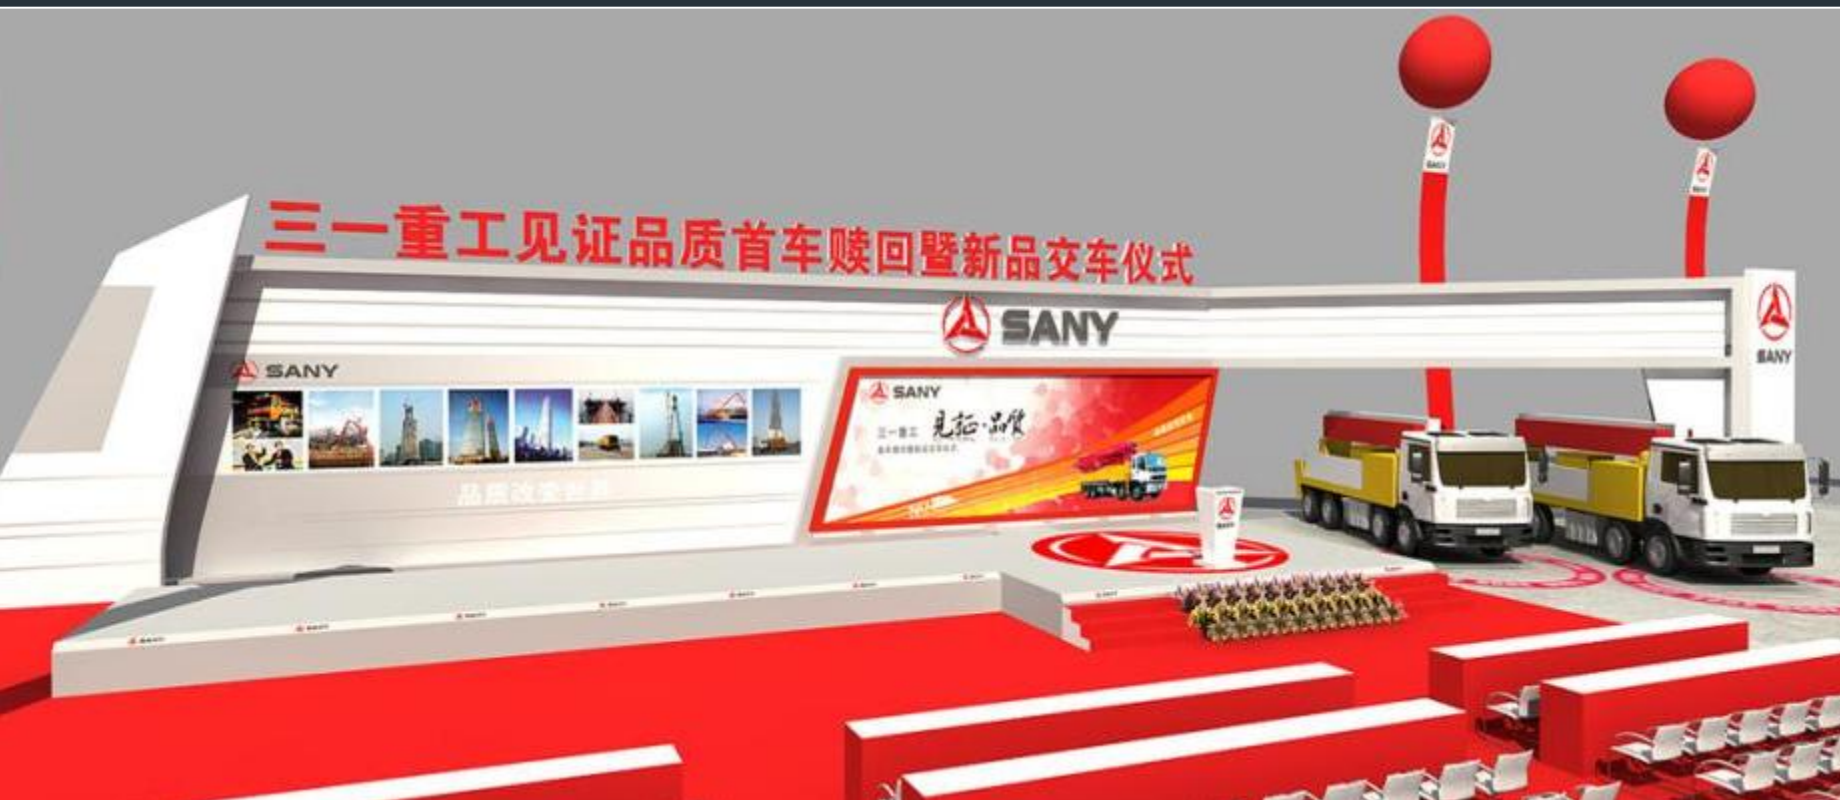

# 三一重工首台泵车回收暨新品交车仪式

Time : 2009-07

Location : 中国青海·西宁

Executor : 拓源公关传媒