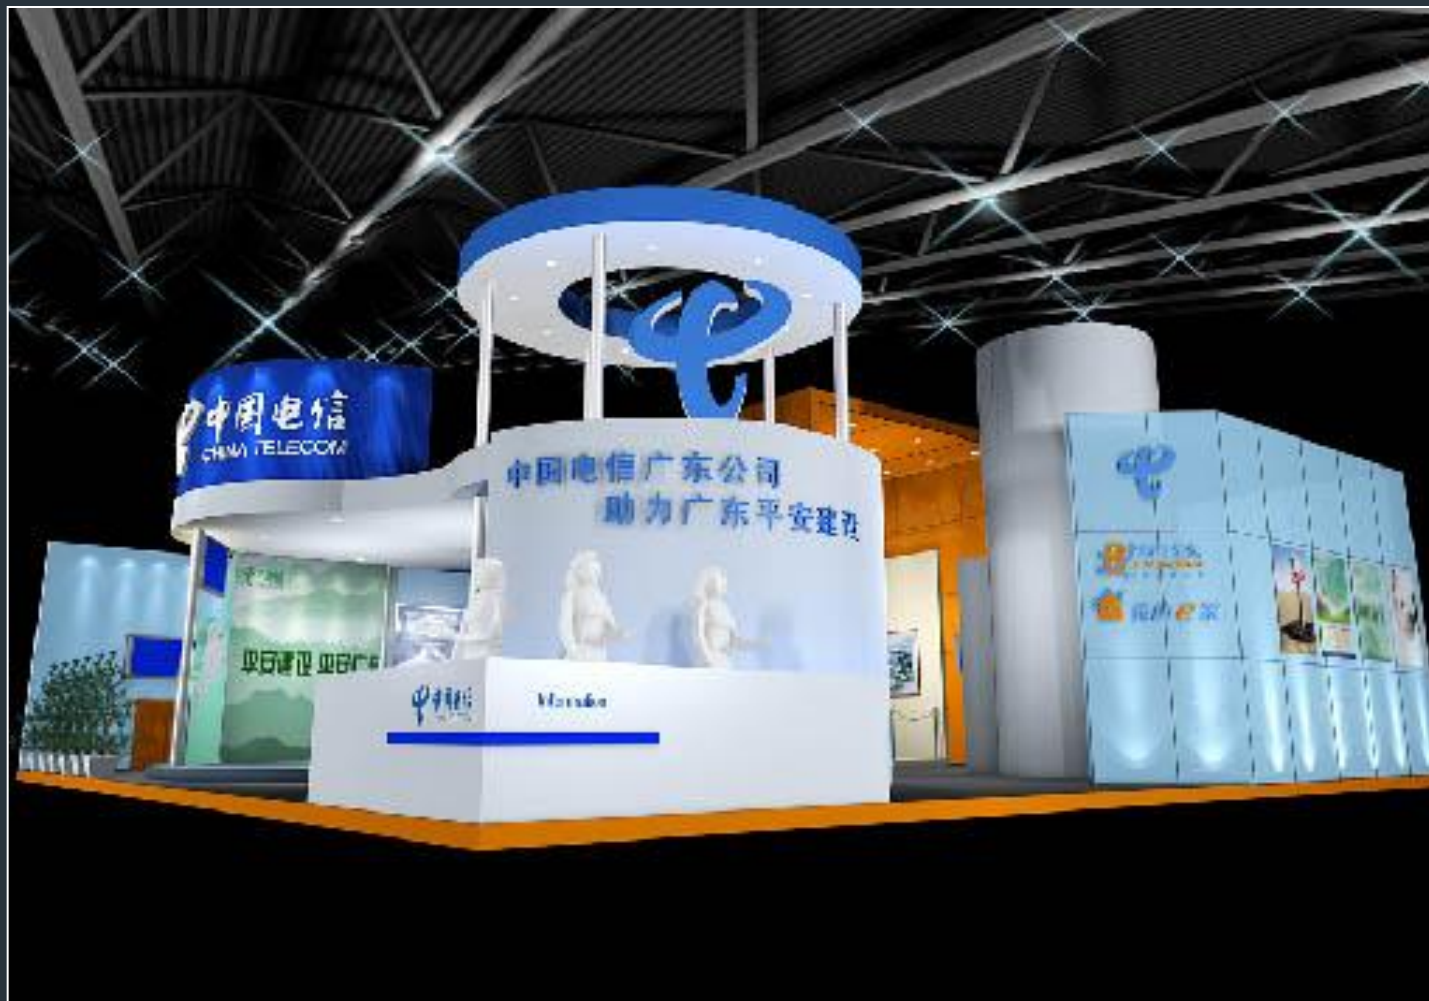

中国电信展位

Time : 2006-10

Executor : 拓源公关传媒